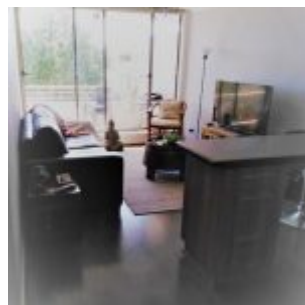

Venta Departamento Edificio Toscana, Huertos Familiares San Pedro
de la Paz