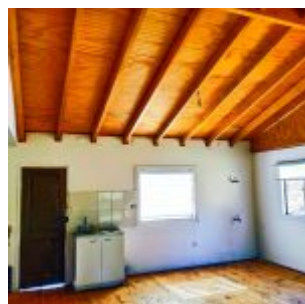

Vende Camino Florida Parcela con casa en sector Puente Victoria

Vende Camino Florida Parcela con casa en sector Puente Victoria

Favorito

Características

- Operación: Venta
- Tagline: Concepcion, Region Bio Bio, Chile
- Dirección: puente Victoria camino a Bulnes
- Superficie: 2200
- Precio UF: 2550
- Comuna: Concepción
- Dormitorios: 2

Ubicada a menos de 25 minutos reales del centro de Concepción ofrece un entorno natural, recreativo, campestre y seguro.

Si buscas un hogar con un ambiente de gran tranquilidad y relax, esta parcela con una acogedora casa **de madera de 70m² con terraza en parcela de 2.200m²**, es la opción ideal para ti. **Terreno plano, a orillas de camino público sin salida con excelentes vecinos. El sector se caracteriza por la habitabilidad durante todo el año, no circulan extraños ni vehículos comerciales.**

Características Casa

Construcción 70m²

Amplio living comedor, vigas a la vista

Cocina americana con salida a patio

2 dormitorios

1 baño completo, permite instalación lavadora

1 despensa

Se entrega con cortinas roller en perfecto estado

Características Parcela

Quinta de frutales, sauce llorón y amplios espacios para jardines y huerta.

Terreno plano de 2.200m²

Estanque de agua, luz de CGE y fosa séptica

Tiene rol de Avalúo e inscripción CBRS individual