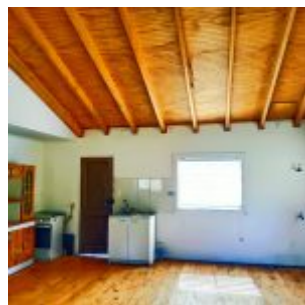

Vende Camino Florida Parcela con casa en sector Puente Victoria

Favorito

Características

- Operación: Venta
- Tagline: Concepcion, Region Bio Bio, Chile
- Dirección: puente Victoria camino a Bulnes
- Superficie: 2200
- Precio UF: 2550
- Comuna: Concepción
- Dormitorios: 2

Ubicada a menos de 25 minutos reales del centro de Concepción ofrece un entorno natural, recreativo, campestre y seguro.

Si buscas un hogar con un ambiente de gran tranquilidad y relax, esta parcela con una acogedora casa **de madera de 70m² con terraza en parcela de 2.200m²**, es la opción ideal para ti. **Terreno plano, a orillas de camino público sin salida con excelentes vecinos. El sector se caracteriza por la habitabilidad durante todo el año, no circulan extraños ni vehículos comerciales.**

Características Casa

Construcción 70m²

Amplio living comedor, vigas a la vista

Cocina americana con salida a patio

2 dormitorios

1 baño completo, permite instalación lavadora

1 despensa

Se entrega con cortinas roller en perfecto estado

Características Parcela

Quinta de frutales, sauce llorón y amplios espacios para jardines y huerta.

Terreno plano de 2.200m²

Estanque de agua, luz de CGE y fosa séptica

Tiene rol de Avalúo e inscripción CBRS individual