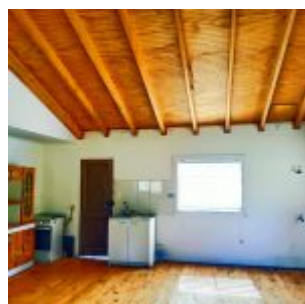

Vende Camino Florida Parcela con casa en sector Puente Victoria

Vende Camino Florida Parcela con casa en sector Puente Victoria

Favorito

Características

- Operación: Venta
- Tagline: Concepcion, Region Bio Bio, Chile
- Dirección: puente Victoria camino a Bulnes
- Superficie: 2200
- Precio UF: 2550
- Comuna: Concepción
- Dormitorios: 2

Ubicada a menos de 25 minutos reales del centro de Concepción ofrece un entorno natural, recreativo, campestre y seguro.

Si buscas un hogar con un ambiente de gran tranquilidad y relax, esta parcela con una acogedora casa **de madera de 70m² con terraza en parcela de 2.200m²**, es la opción ideal para ti. **Terreno plano, a orillas de camino público sin salida con excelentes vecinos. El sector se caracteriza por la habitabilidad durante todo el año, no circulan extraños ni vehículos comerciales.**

Características Casa

Construcción 70m²

Amplio living comedor, vigas a la vista

Cocina americana con salida a patio

2 dormitorios

1 baño completo, permite instalación lavadora

1 despensa

Se entrega con cortinas roller en perfecto estado

Características Parcela

Quinta de frutales, sauce llorón y amplios espacios para jardines y huerta.

Terreno plano de 2.200m²

Estanque de agua, luz de CGE y fosa séptica

Tiene rol de Avalúo e inscripción CBRS individual