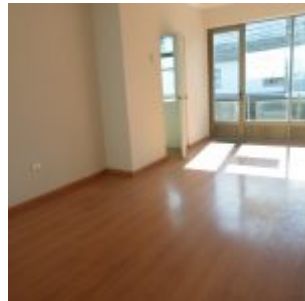

SAMSUNG CAMERA PICTURES