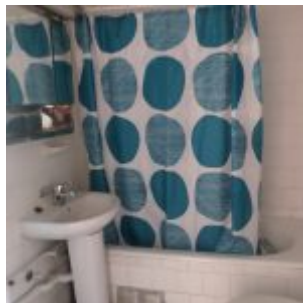

SAMSUNG CAMERA PICTURES