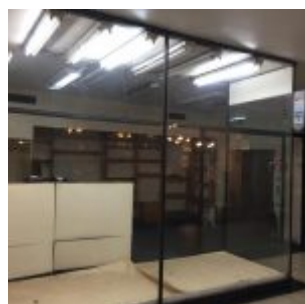

Arriendo Local Galeria Banco Santander, Frente a la Plaza ,
Concepción

Favorito

Características

- Operación: Arriendo
- Tagline: Concepcion, Region Bio Bio , Chile
- Dirección: Barros Arana 645, Concepción, Regio Bio Bio ,Chile
- Precio \$: 650000
- Superficie: 48
- Comuna: Concepción
- Baños: 1
- Gastos comunes: 50000

Galeria Banco Español Planta Alta ,Frente a la Plaza

Excelentes Vitrinas

24 m2 sala de ventas,

20m2 Subterráneo y 1 baño

Arriendo diferido por situación Covid 19

Primeros 6 meses \$ 450.000.- mensuales

Gastos Comunes \$ 50.000.- app