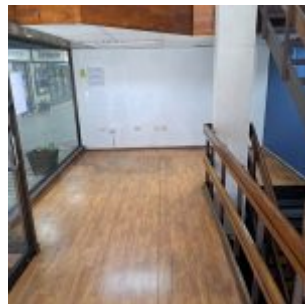

Arriendo Excelente Local Comercial , Caupolicán entre San Martín y
O'Higgins , Concepción

Arriendo Excelente Local Comercial , Caupolicán entre San Martín y
O'Higgins , Concepción

Favorito

Características

Local Comercial de 110m² totales

Con excelentes vitrinas y exposición al público.

Plantas libres, privados y 2 baños

Nivel calle 25m²

Segundo Piso 37 m²

Subterráneo 50m²

Entrada principal por puerta lateral en acceso a Galería.