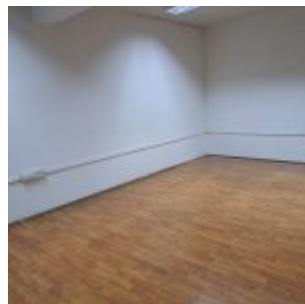

Arriendo Excelente Local Comercial , Caupolicán entre San Martín y
O'Higgins , Concepción