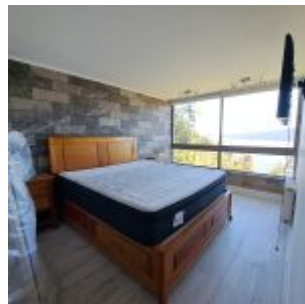

Arriendo departamento Edificio Panoramico Lonco Parque , 2
dormitorios