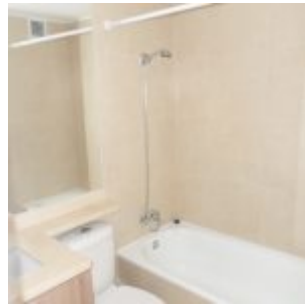

Dormitorio