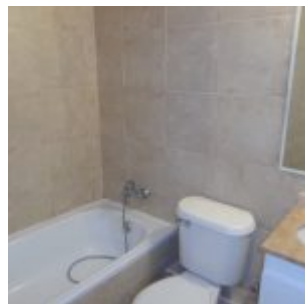

Favorito

Características

- Operación: Arriendo
- Tagline: Concepción, Region Bio Bio, Chile
- Dirección: Canto del Valle
- Precio \$: 575000
- Superficie: 80
- Comuna: Concepción
- Dormitorios: 3
- Baños: 2
- Gastos comunes: 90000

Edificio en Condominio , Lomas de San Sebastian

Departamento de 80 m2

Hall ,Amplio Living comedor con terraza

3 dormitorios(suite), 2 baños

Cocina amoblada y equipada independiente

1 estacionamiento

Se entrega con pintado, piso flotante y Ventanas de Termo panel