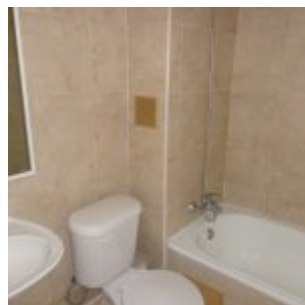

Favorito

Características

- Operación: Arriendo
- Tagline: Concepción, Region Bio Bio, Chile
- Dirección: Canto del Valle
- Precio \$: 575000
- Superficie: 80
- Comuna: Concepción
- Dormitorios: 3
- Baños: 2
- Gastos comunes: 90000

Edificio en Condominio , Lomas de San Sebastian

Departamento de 80 m2

Hall ,Amplio Living comedor con terraza

3 dormitorios(suite), 2 baños

Cocina amoblada y equipada independiente

1 estacionamiento

Se entrega con pintado, piso flotante y Ventanas de Termo panel