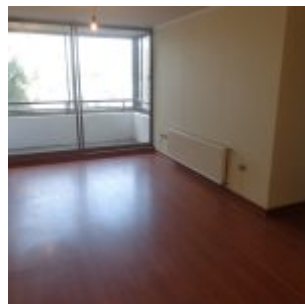

Arriendo Concepción Lomas de San Sebastián, Departamento 3
dormitorios