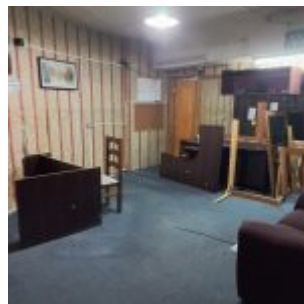

Arriendo Concepción Local Esquina Inmejorable Ubicación,
Freire/Rengo