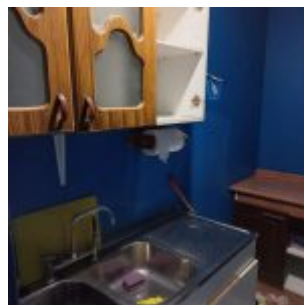

Arriendo Concepción Local Esquina Inmejorable Ubicación,
Freire/Rengo