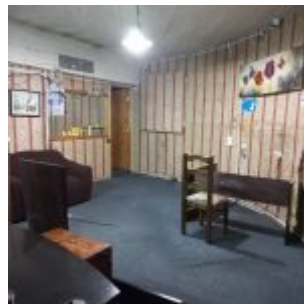

Arriendo Concepción Local Esquina Inmejorable Ubicación,
Freire/Rengo