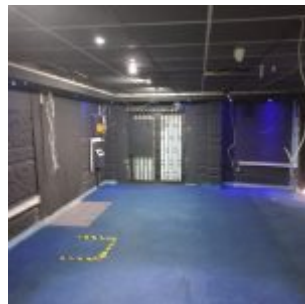

Arriendo Concepción Local Esquina Inmejorable Ubicación,
Freire/Rengo