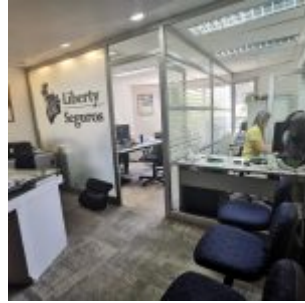

Arriendo Casa Empresas calle Chacabuco , Concepción

Favorito

Características

- Operación: Arriendo
- Tagline: Concepcion, Region Bio Bio
- Dirección: Avenida Chacabuco 863, Concepcion,Region Bio Bio
- Superficie: 350
- Precio UF: 170
- Comuna: Concepción
- Dormitorios: 10
- Baños: 4

Excelente Casa para Empresas en calle Chacabuco

Amplios espacios,350 m2

Hall , Sala de Reuniones y plantas libre

2 niveles, 10 privados

kitchenette, bodega, sala archivos

4 baños

Jardín interior

Estacionamientos 6 autos en frente y costados