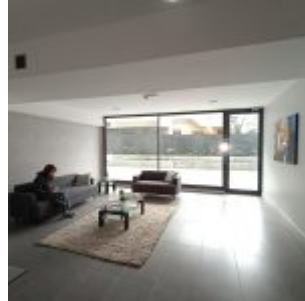

Arriendo Departamento Nuevo, tipo Mariposa ,Tucapel 262
Concepción

Favorito

Características

- Operación: Arriendo
- Tagline: Concepción, Region Bio Bio, Chile
- Dirección: Tucapel 262, concepción
- Precio \$: 750000
- Superficie: 80
- Comuna: Concepción
- Dormitorios: 2
- Baños: 2
- Gastos comunes: 100000
- **Ubicación privilegiada:**
 - A pasos del Centro de Concepción, con excelente conectividad a otras comunas del Gran Concepción, Talcahuano y Santa Juana; locomoción a la puerta.
 - Cercano a colegios, universidades, supermercados, restaurantes, comercio y servicios financieros.
 - Plaza Tribunales, Plaza Perú, Universidad Concepción y Parque Ecuador en su entorno cercano .

Confortable distribución: 80 m2

- Amplio living comedor con salida a balcón
- Cocina americana amoblada y equipada con encimera, campana y horno eléctrico.
- 2 dormitorios en suite , baño completo con instalación para lavadora.
- Se entrega con lámparas y cortinas.
- **1 Estacionamiento**