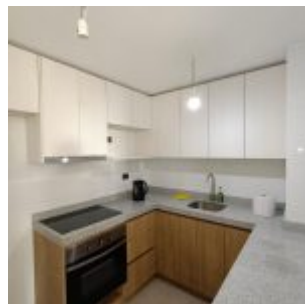

Arriendo Departamento Nuevo, tipo Mariposa ,Tucapel 262
Concepción