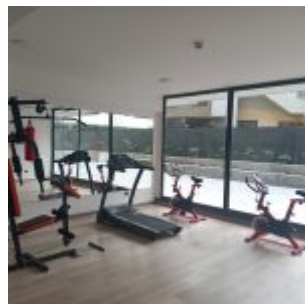

Arriendo Departamento Nuevo, tipo Mariposa ,Tucapel 262
Concepción