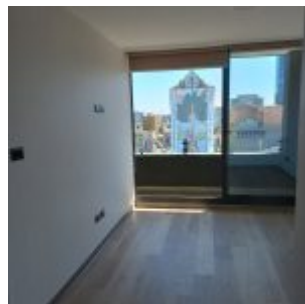

Arriendo Concepción Departamento Nuevo, 1 dormitorio con
estacionamiento, Tucapel 262