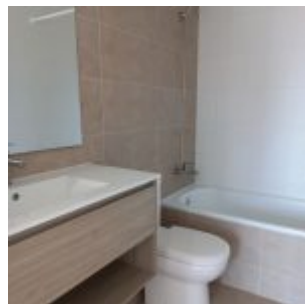

Arriendo Concepción Departamento Nuevo, 1 dormitorio con
estacionamiento, Tucapel 262