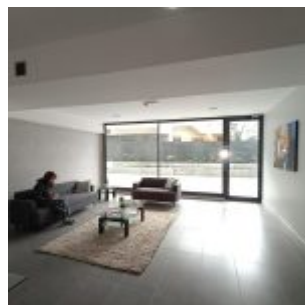

Arriendo Concepción Departamento Nuevo, 1 dormitorio con
estacionamiento, Tucapel 262