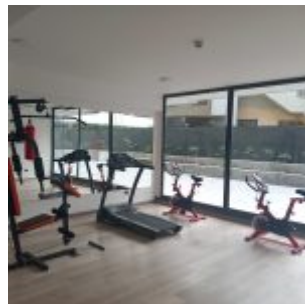

Arriendo Concepción Departamento Nuevo, 1 dormitorio con
estacionamiento, Tucapel 262