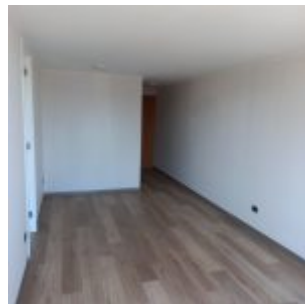

Arriendo Concepción Departamento Nuevo, 1 dormitorio con
estacionamiento, Tucapel 262