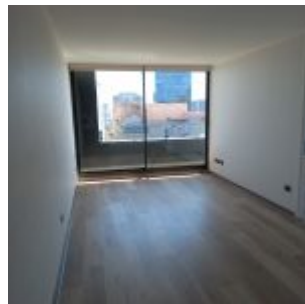

Arriendo Concepción Departamento Nuevo, 1 dormitorio con
estacionamiento, Tucapel 262