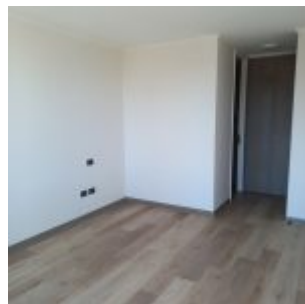

Arriendo Concepción Departamento Nuevo, 1 dormitorio con
estacionamiento, Tucapel 262